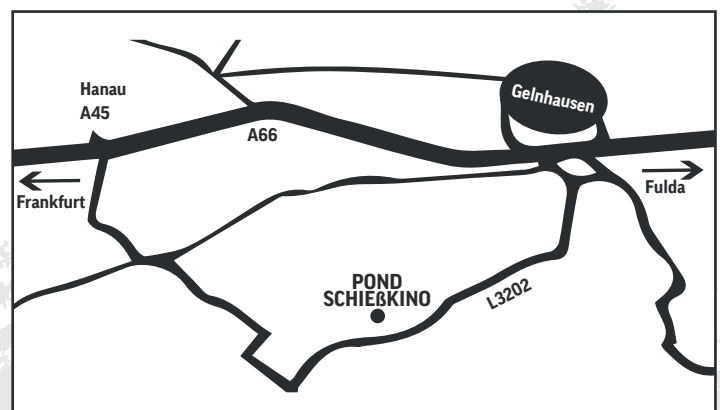

BÜROZEITEN:

Montag bis Freitag 8.00 bis 16.30 Uhr